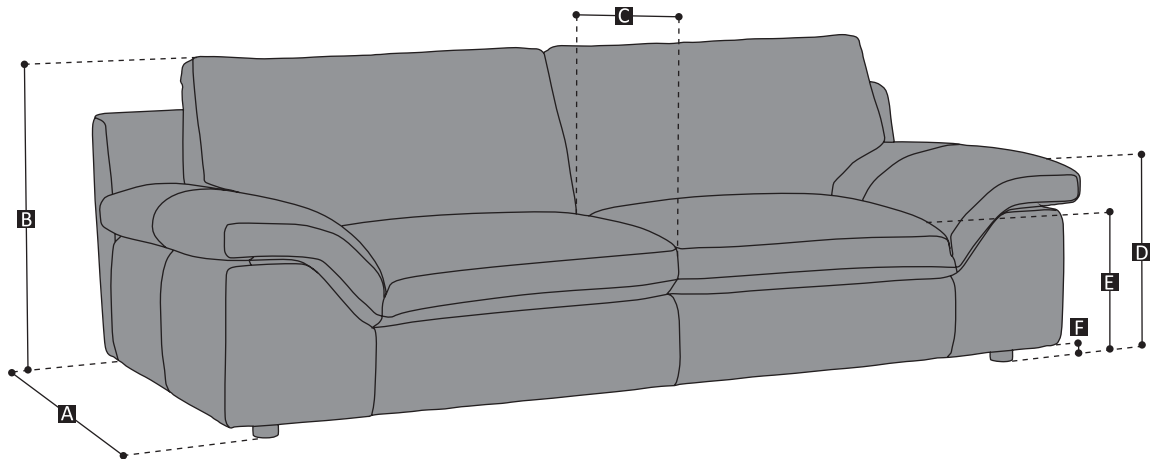

■ vers. 009 - sofa

■ vers. 009 - sofa

■ vers. 010 - ottoman

# Bateau 2628

## SCHEMATICS

- A = 101 cm / 40" (depth)
- B = 79 cm / 31" (height)
- C = 60 cm / 24" (seat depth)
- D = 54 cm / 21" (arm height)
- E = 43 cm / 17" (seat height)
- F = 4,5 cm / 2" (leg height)

## TECHNICAL FEATURES

	<b>COVERING</b>	Leather <input checked="" type="checkbox"/>	Soft Cover <input type="checkbox"/>	Mix <input type="checkbox"/>		
	<b>LEGS</b>	Plastic <input type="checkbox"/>	Metal <input checked="" type="checkbox"/>	Wood <input type="checkbox"/>	Upholstered <input type="checkbox"/>	
	<b>FILLING</b>	Arms <input checked="" type="checkbox"/> Foam <input type="checkbox"/> Fiber <input type="checkbox"/> Feather	Seat Cushion <input checked="" type="checkbox"/> Foam <input type="checkbox"/> Fiber <input type="checkbox"/> Feather	Back Cushion <input type="checkbox"/> Foam <input checked="" type="checkbox"/> Fiber <input checked="" type="checkbox"/> Feather		
	<b>COMFORT</b>	Standard <input type="checkbox"/>	Feather <input checked="" type="checkbox"/>	Firm Comfort (not available for GB) <input checked="" type="checkbox"/>		
	<b>FUNCTION</b>	Bed <input type="checkbox"/>	Motion <input type="checkbox"/>	Electric Motion <input type="checkbox"/>	Reclining Chair <input type="checkbox"/>	Reclining Headrest <input type="checkbox"/>
	<b>OPTION</b>	Feather <input type="checkbox"/>	Contrast Stitching <input type="checkbox"/>	Contrast Welt <input type="checkbox"/>	Two-Tone <input type="checkbox"/>	Removable <input type="checkbox"/>