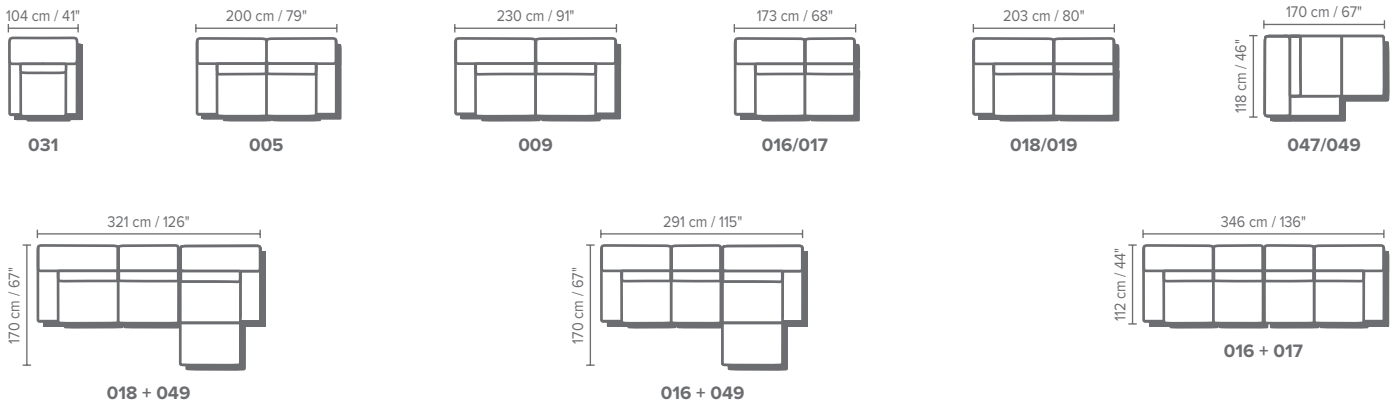

■ vers. 009 - sofa

■ vers. 031 - small armchair

■ vers. 018 + 049 - sectional

■ vers. 009 - sofa

■ vers. 009 - sofa

■ vers. 031 - small armchair

Etoile 2623

SCHEMATICS

A = 112 cm / 44" (depth)

B = 72-92 cm / 28-36" (height)

C = 59 cm / 23" (seat depth)

D = 58 cm / 23" (arm height)

E = 45 cm / 18" (seat height)

F = 12,5 cm / 5" (leg height)

TECHNICAL FEATURES

	COVERING	Leather <input checked="" type="checkbox"/>	Soft Cover <input type="checkbox"/>	Mix <input type="checkbox"/>		
	LEGS	Plastic <input type="checkbox"/>	Metal <input checked="" type="checkbox"/>	Wood <input type="checkbox"/>	Upholstered <input type="checkbox"/>	
	FILLING	Arms: <input checked="" type="checkbox"/> Foam, <input type="checkbox"/> Fiber, <input type="checkbox"/> Feather	Seat Cushion: <input checked="" type="checkbox"/> Foam, <input checked="" type="checkbox"/> Fiber, <input checked="" type="checkbox"/> Feather	Back Cushion: <input checked="" type="checkbox"/> Foam, <input type="checkbox"/> Fiber, <input type="checkbox"/> Feather		
	COMFORT	Standard <input type="checkbox"/>	Feather <input checked="" type="checkbox"/>	Firm Comfort (not available for GB) <input type="checkbox"/>		
	FUNCTION	Bed <input type="checkbox"/>	Motion <input type="checkbox"/>	Electric Motion <input type="checkbox"/>	Reclining Chair <input type="checkbox"/>	Reclining Headrest <input checked="" type="checkbox"/>
	OPTION	Feather <input type="checkbox"/>	Contrast Stitching <input checked="" type="checkbox"/>	Contrast Welt <input type="checkbox"/>	Two-Tone <input type="checkbox"/>	Removable <input type="checkbox"/>

Etoile S623

SCHEMATICS

A = 112 cm / 44" (depth)

B = 72-92 cm / 28-36" (height)

C = 59 cm / 23" (seat depth)

D = 58 cm / 23" (arm height)

E = 45 cm / 18" (seat height)

F = 12,5 cm / 5" (leg height)