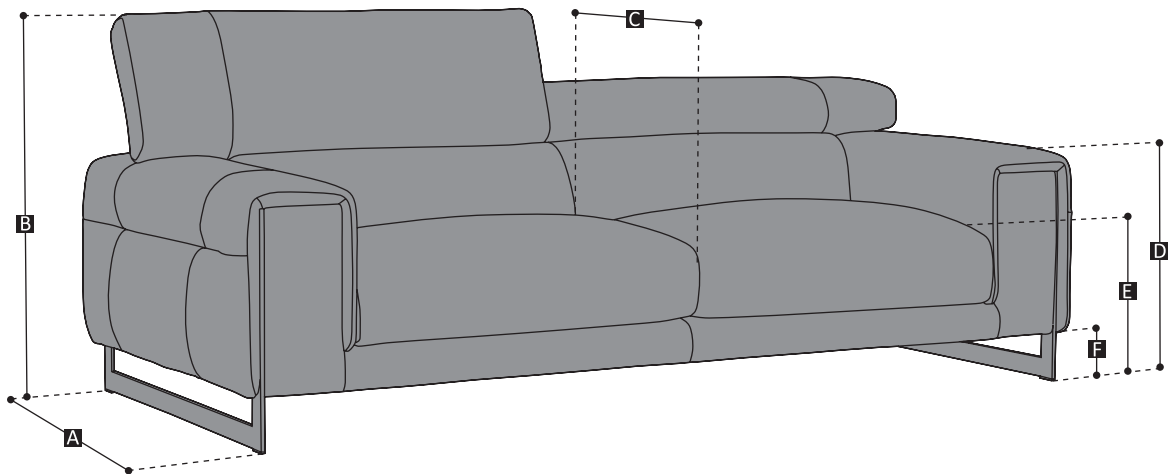

A = 112 cm / 44" (depth)

B = 72-92 cm / 28-36" (height)

C = 59 cm / 23" (seat depth)

D = 58 cm / 23" (arm height)

E = 45 cm / 18" (seat height)

F = 12,5 cm / 5" (leg height)

TECHNICAL FEATURES

	COVERING	Leather <input checked="" type="checkbox"/>	Soft Cover <input type="checkbox"/>	Mix <input type="checkbox"/>		
	LEGS	Plastic <input type="checkbox"/>	Metal <input checked="" type="checkbox"/>	Wood <input type="checkbox"/>	Upholstered <input type="checkbox"/>	
	FILLING	Arms: <input checked="" type="checkbox"/> Foam, <input type="checkbox"/> Fiber, <input type="checkbox"/> Feather	Seat Cushion: <input checked="" type="checkbox"/> Foam, <input checked="" type="checkbox"/> Fiber, <input checked="" type="checkbox"/> Feather	Back Cushion: <input checked="" type="checkbox"/> Foam, <input type="checkbox"/> Fiber, <input type="checkbox"/> Feather		
	COMFORT	Standard <input type="checkbox"/>	Feather <input checked="" type="checkbox"/>	Firm Comfort (not available for GB) <input type="checkbox"/>		
	FUNCTION	Bed <input type="checkbox"/>	Motion <input type="checkbox"/>	Electric Motion <input type="checkbox"/>	Reclining Chair <input type="checkbox"/>	Reclining Headrest <input checked="" type="checkbox"/>
	OPTION	Feather <input type="checkbox"/>	Contrast Stitching <input checked="" type="checkbox"/>	Contrast Welt <input type="checkbox"/>	Two-Tone <input type="checkbox"/>	Removable <input type="checkbox"/>

Etoile S623

SCHEMATICS

A = 112 cm / 44" (depth)

B = 72-92 cm / 28-36" (height)

C = 59 cm / 23" (seat depth)

D = 58 cm / 23" (arm height)

E = 45 cm / 18" (seat height)

F = 12,5 cm / 5" (leg height)