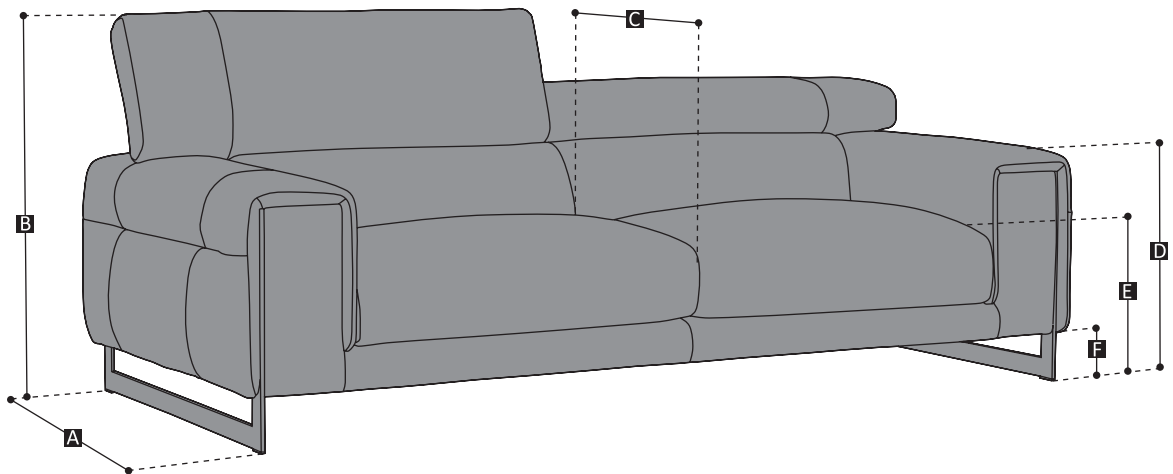

■ vers. 009 - sofa

■ vers. 031 - small armchair

■ vers. 018 + 049 - sectional

■ vers. 009 - sofa

■ vers. 009 - sofa

■ vers. 031 - small armchair

Etoile 2623

SCHEMATICS

A = 112 cm / 44" (depth)

B = 72-92 cm / 28-36" (height)

C = 59 cm / 23" (seat depth)

D = 58 cm / 23" (arm height)

E = 45 cm / 18" (seat height)

F = 12,5 cm / 5" (leg height)

TECHNICAL FEATURES

	COVERING	Leather <input checked="" type="checkbox"/>	Soft Cover <input type="checkbox"/>	Mix <input type="checkbox"/>		
	LEGS	Plastic <input type="checkbox"/>	Metal <input checked="" type="checkbox"/>	Wood <input type="checkbox"/>	Upholstered <input type="checkbox"/>	
	FILLING	Arms: <input checked="" type="checkbox"/> Foam, <input type="checkbox"/> Fiber, <input type="checkbox"/> Feather	Seat Cushion: <input checked="" type="checkbox"/> Foam, <input checked="" type="checkbox"/> Fiber, <input checked="" type="checkbox"/> Feather	Back Cushion: <input checked="" type="checkbox"/> Foam, <input type="checkbox"/> Fiber, <input type="checkbox"/> Feather		
	COMFORT	Standard <input type="checkbox"/>	Feather <input checked="" type="checkbox"/>	Firm Comfort (not available for GB) <input type="checkbox"/>		
	FUNCTION	Bed <input type="checkbox"/>	Motion <input type="checkbox"/>	Electric Motion <input type="checkbox"/>	Reclining Chair <input type="checkbox"/>	Reclining Headrest <input checked="" type="checkbox"/>
	OPTION	Feather <input type="checkbox"/>	Contrast Stitching <input checked="" type="checkbox"/>	Contrast Welt <input type="checkbox"/>	Two-Tone <input type="checkbox"/>	Removable <input type="checkbox"/>

Etoile S623

SCHEMATICS

A = 112 cm / 44" (depth)

B = 72-92 cm / 28-36" (height)

C = 59 cm / 23" (seat depth)

D = 58 cm / 23" (arm height)

E = 45 cm / 18" (seat height)

F = 12,5 cm / 5" (leg height)