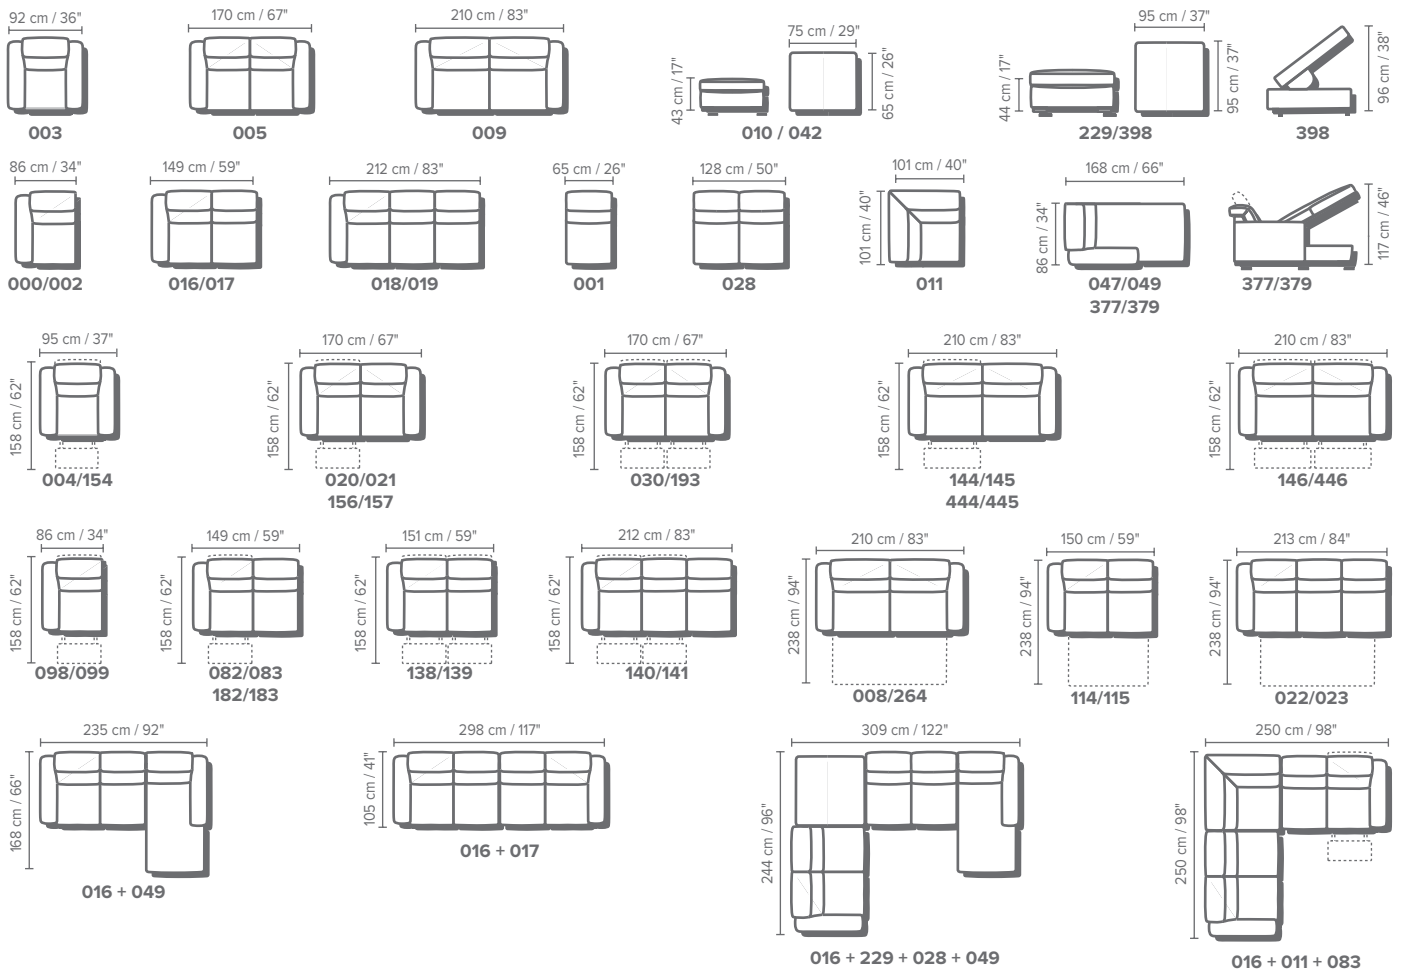

■ vers. 009 - sofa

■ vers. 082 + 229 + 028 + 049 - sectional

■ vers. 377 + 115 - sectional with bed

Malcom 2370

SCHEMATICS

- A = 105 cm / 41" (depth)
- B = 81-95 cm / 32-37" (height)
- C = 58 cm / 23" (seat depth)
- D = 59 cm / 23" (arm height)
- E = 44 cm / 17" (seat height)
- F = 4,5 cm / 2" (leg height)

TECHNICAL FEATURES

| | | | | | | |
|--|-----------------|---|---|---|---|--|
|  | COVERING | Leather <input checked="" type="checkbox"/> | Soft Cover <input checked="" type="checkbox"/> | Mix <input type="checkbox"/> | | |
|  | LEGS | Plastic <input type="checkbox"/> | Metal <input checked="" type="checkbox"/> | Wood <input checked="" type="checkbox"/> | Upholstered <input type="checkbox"/> | |
|  | FILLING | Arms <input checked="" type="checkbox"/> Foam <input type="checkbox"/> Fiber <input type="checkbox"/> Feather | Seat Cushion <input checked="" type="checkbox"/> Foam <input type="checkbox"/> Fiber <input type="checkbox"/> Feather | Back Cushion <input checked="" type="checkbox"/> Foam <input type="checkbox"/> Fiber (only 031) <input type="checkbox"/> Feather (only 031) | | |
|  | COMFORT | Standard <input checked="" type="checkbox"/> | Feather <input type="checkbox"/> | Firm Comfort (not available for GB) <input checked="" type="checkbox"/> | | |
|  | FUNCTION | Bed <input checked="" type="checkbox"/> | Motion <input checked="" type="checkbox"/> | Electric Motion <input checked="" type="checkbox"/> | Reclining Chair <input checked="" type="checkbox"/> | Reclining Headrest <input checked="" type="checkbox"/> |
|  | OPTION | Nails <input type="checkbox"/> | Contrast Stitching <input type="checkbox"/> | Contrast Welt <input checked="" type="checkbox"/> | Two-Tone <input type="checkbox"/> | Removable <input type="checkbox"/> |