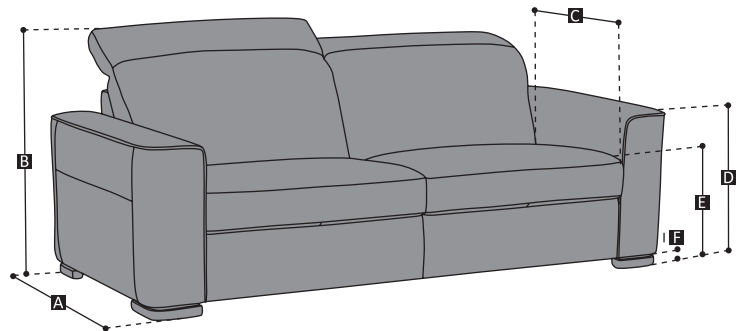

■ vers. 009 - sofa

■ vers. 082 + 229 + 028 + 049 - sectional

■ vers. 377 + 115 - sectional with bed

Malcom 2370

SCHEMATICS

- A = 105 cm / 41" (depth)
- B = 81-95 cm / 32-37" (height)
- C = 58 cm / 23" (seat depth)
- D = 59 cm / 23" (arm height)
- E = 44 cm / 17" (seat height)
- F = 4,5 cm / 2" (leg height)

TECHNICAL FEATURES

| | | | | | | |
|--|-----------------|---|---|---|---|--|
|  | COVERING | Leather <input checked="" type="checkbox"/> | Soft Cover <input checked="" type="checkbox"/> | Mix <input type="checkbox"/> | | |
|  | LEGS | Plastic <input type="checkbox"/> | Metal <input checked="" type="checkbox"/> | Wood <input checked="" type="checkbox"/> | Upholstered <input type="checkbox"/> | |
|  | FILLING | Arms <input checked="" type="checkbox"/> Foam <input type="checkbox"/> Fiber <input type="checkbox"/> Feather | Seat Cushion <input checked="" type="checkbox"/> Foam <input type="checkbox"/> Fiber <input type="checkbox"/> Feather | Back Cushion <input checked="" type="checkbox"/> Foam <input type="checkbox"/> Fiber (only 031) <input type="checkbox"/> Feather (only 031) | | |
|  | COMFORT | Standard <input checked="" type="checkbox"/> | Feather <input type="checkbox"/> | Firm Comfort (not available for GB) <input checked="" type="checkbox"/> | | |
|  | FUNCTION | Bed <input checked="" type="checkbox"/> | Motion <input checked="" type="checkbox"/> | Electric Motion <input checked="" type="checkbox"/> | Reclining Chair <input checked="" type="checkbox"/> | Reclining Headrest <input checked="" type="checkbox"/> |
|  | OPTION | Nails <input type="checkbox"/> | Contrast Stitching <input type="checkbox"/> | Contrast Welt <input checked="" type="checkbox"/> | Two-Tone <input type="checkbox"/> | Removable <input type="checkbox"/> |