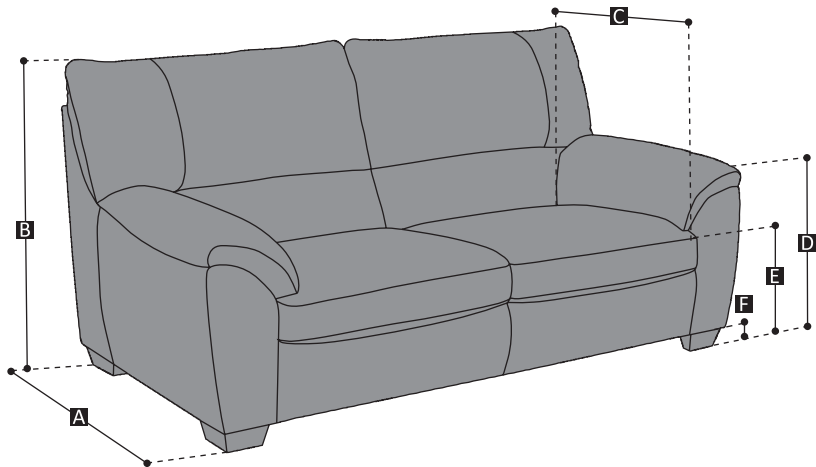

■ vers. 009 - sofa

■ vers. 216 + 221 + 207 - sectional and shaped ottoman

■ vers. 008 - sofa bed

Klaus 2086

SCHEMATICS

- A = 94 cm / 37" (depth)
- B = 90 cm / 35" (height)
- C = 58 cm / 23" (seat depth)
- D = 60 cm / 24" (arm height)
- E = 44 cm / 17" (seat height)
- F = 6,5 cm / 2.5" (leg height)

TECHNICAL FEATURES

	COVERING	Leather <input checked="" type="checkbox"/>	Soft Cover <input checked="" type="checkbox"/>	Mix <input type="checkbox"/>		
	LEGS	Plastic <input type="checkbox"/>	Metal <input type="checkbox"/>	Wood <input checked="" type="checkbox"/>	Upholstered <input type="checkbox"/>	
	FILLING	Arms <input type="checkbox"/> Foam <input checked="" type="checkbox"/> Fiber <input type="checkbox"/> Feather	Seat Cushion <input checked="" type="checkbox"/> Foam <input type="checkbox"/> Fiber <input type="checkbox"/> Feather	Back Cushion <input type="checkbox"/> Foam <input checked="" type="checkbox"/> Fiber <input type="checkbox"/> Feather		
	COMFORT	Standard <input checked="" type="checkbox"/>	Feather <input type="checkbox"/>	Firm Comfort (not available for GB) <input checked="" type="checkbox"/>		
	FUNCTION	Bed <input checked="" type="checkbox"/>	Motion <input type="checkbox"/>	Electric Motion <input type="checkbox"/>	Reclining Chair <input checked="" type="checkbox"/>	Reclining Headrest <input type="checkbox"/>
	OPTION	Nails <input type="checkbox"/>	Contrast Stitching <input type="checkbox"/>	Contrast Welt <input type="checkbox"/>	Two-Tone <input type="checkbox"/>	Removable <input type="checkbox"/>