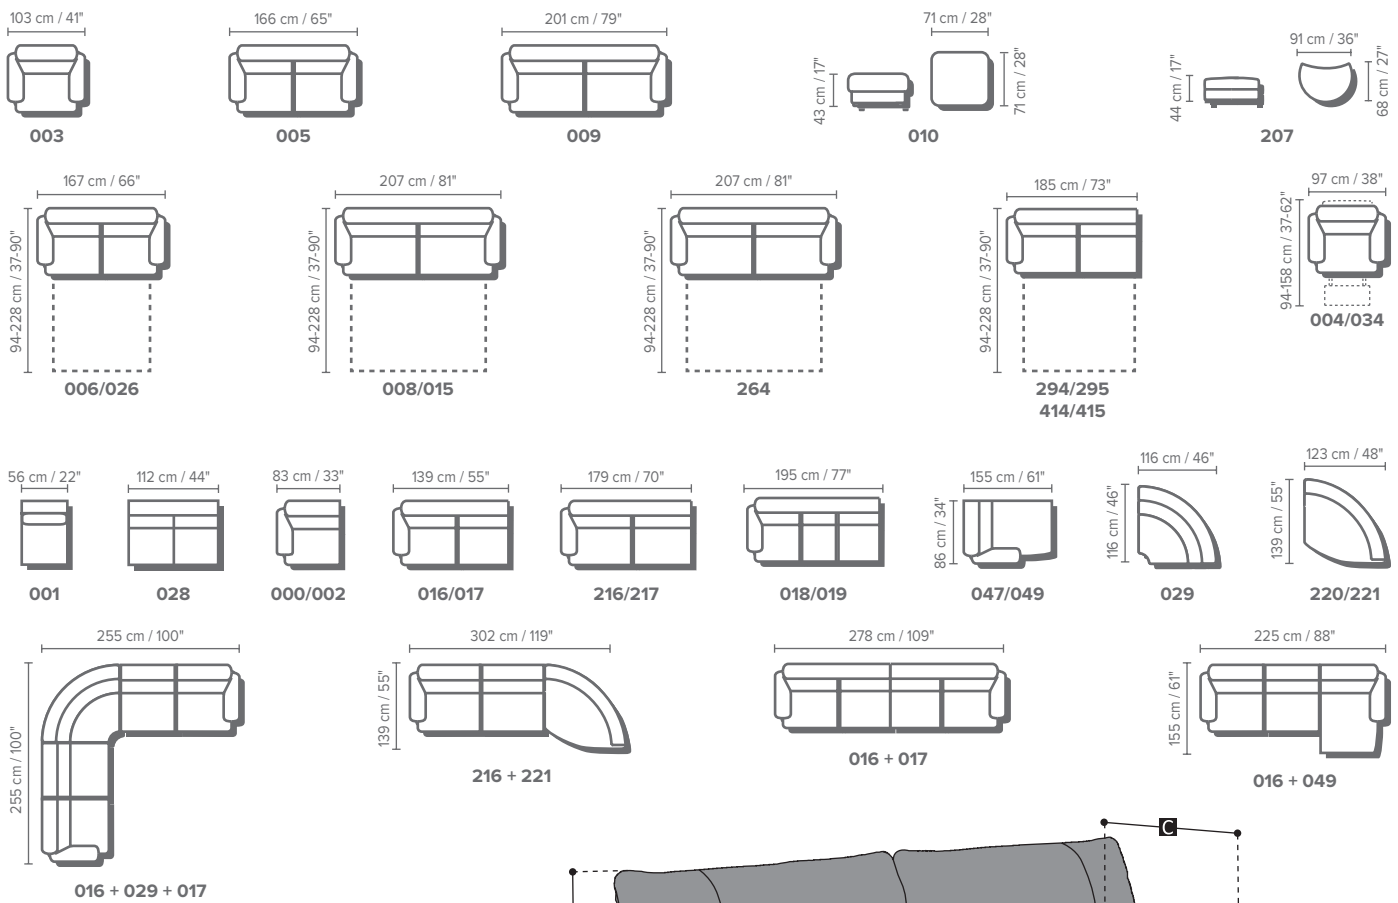

■ vers. 009 - sofa

■ vers. 216 + 221 + 207 - sectional and shaped ottoman

■ vers. 008 - sofa bed

Klaus 2086

SCHEMATICS

- A = 94 cm / 37" (depth)
- B = 90 cm / 35" (height)
- C = 58 cm / 23" (seat depth)
- D = 60 cm / 24" (arm height)
- E = 44 cm / 17" (seat height)
- F = 6,5 cm / 2.5" (leg height)

TECHNICAL FEATURES

	COVERING	Leather <input checked="" type="checkbox"/>	Soft Cover <input checked="" type="checkbox"/>	Mix <input type="checkbox"/>		
	LEGS	Plastic <input type="checkbox"/>	Metal <input type="checkbox"/>	Wood <input checked="" type="checkbox"/>	Upholstered <input type="checkbox"/>	
	FILLING	Arms <input type="checkbox"/> Foam <input checked="" type="checkbox"/> Fiber <input type="checkbox"/> Feather	Seat Cushion <input checked="" type="checkbox"/> Foam <input type="checkbox"/> Fiber <input type="checkbox"/> Feather	Back Cushion <input type="checkbox"/> Foam <input checked="" type="checkbox"/> Fiber <input type="checkbox"/> Feather		
	COMFORT	Standard <input checked="" type="checkbox"/>	Feather <input type="checkbox"/>	Firm Comfort (not available for GB) <input checked="" type="checkbox"/>		
	FUNCTION	Bed <input checked="" type="checkbox"/>	Motion <input type="checkbox"/>	Electric Motion <input type="checkbox"/>	Reclining Chair <input checked="" type="checkbox"/>	Reclining Headrest <input type="checkbox"/>
	OPTION	Nails <input type="checkbox"/>	Contrast Stitching <input type="checkbox"/>	Contrast Welt <input type="checkbox"/>	Two-Tone <input type="checkbox"/>	Removable <input type="checkbox"/>